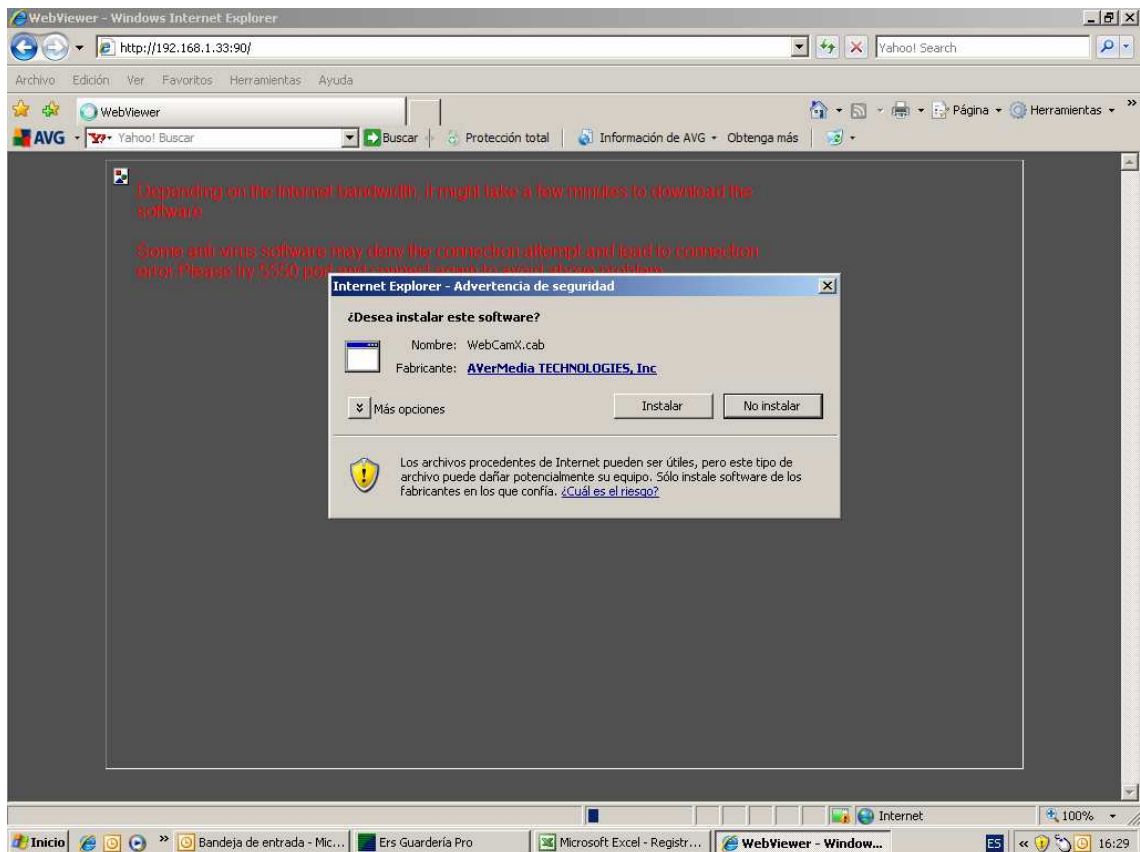

(3) Pinchar en “**Acceda a las cámaras**”

- (4) Una vez que se haya pinchado en el icono anterior habrá que esperar unos minutos hasta que se instalen "Active X" (este termino hace referencia a un acceso web para la descarga de un programa) en su ordenador para poder ver las cámaras. Esta espera sólo se producirá la primera vez, posteriormente accederá al menú de las cámaras directamente.

(5) **Active X.** Pasado unos minutos aparecerá la siguiente pantalla y se deberá Aceptar la instalación del software.

Si en dos o tres minutos no aparece la pantalla anterior para pedir descargar e instalar software, entonces habrá que configurar el "Explorer" como se describe seguidamente: