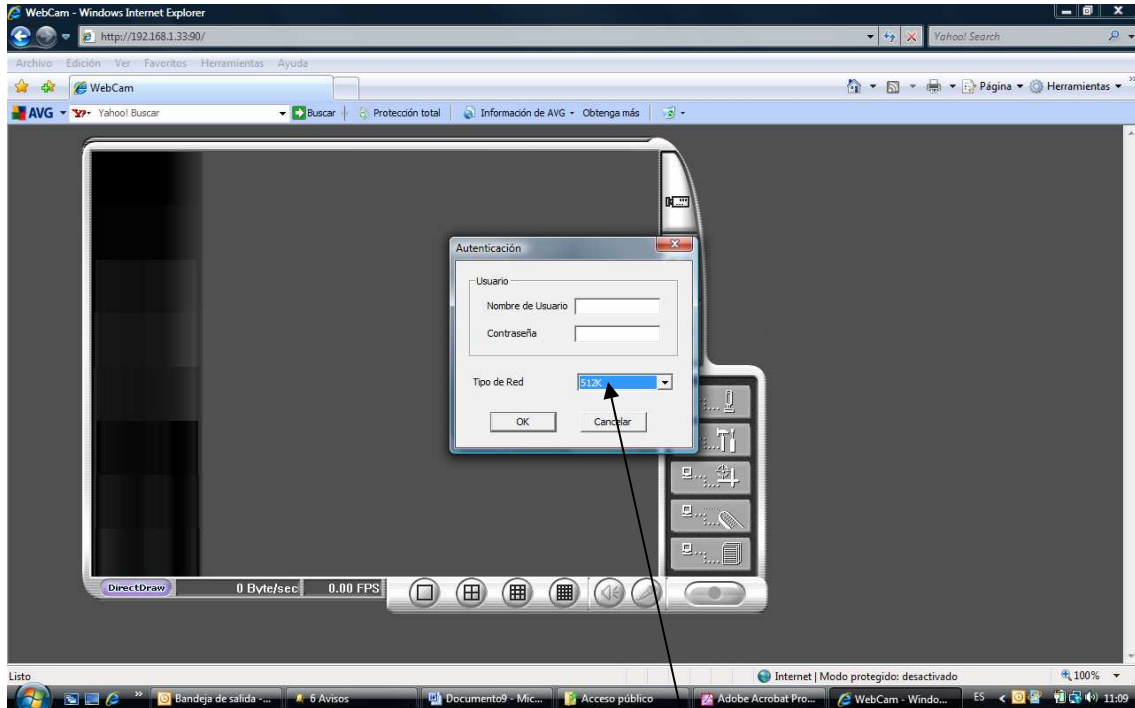

SELECCIONAR LA OPCIÓN 512 K